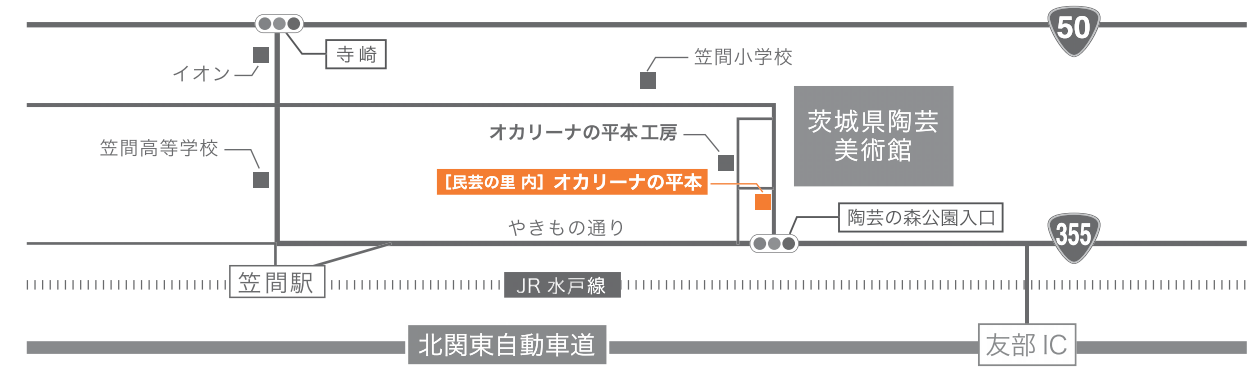

CANTARE OCARINA カンターレ | オカリーナ
 オカリーナの平本 tel.090-5416-2731

CANTARE OCARINA
 カンターレ | オカリーナ

Access Map

陶土は永き眠りより目覚め
 その音は山河に響き渡りこだまとなり
 そして土に帰る